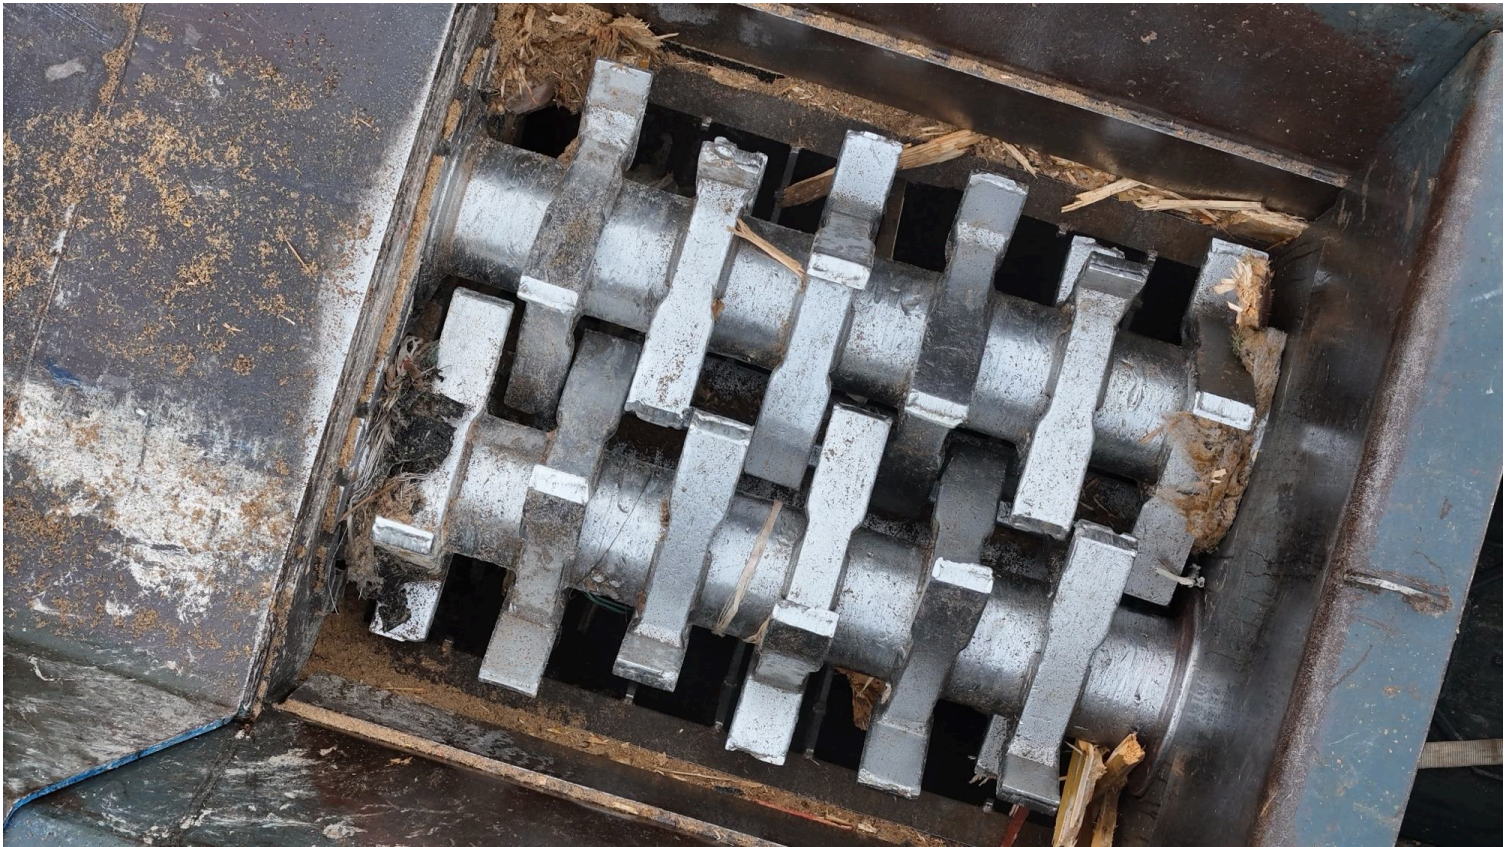

available for sale

HAMMBREAKER HML600

General details

BJ 2025
250 hours
15 ton

Technical details

- Volvo Penta Motor
- demo machine
- new shafts available
- magnet belt incl.
- 7240 x 2200 x 2750 mm

HWH Machines GmbH
Robert-Bosch-Ring 12
75038 Oberderdingen
Deutschland

[WATCH VIDEO](#) 

Punkte

- 238 PS / 175 kW Volvo Penta
- Sicherer Wartungszugang
- Großer Dieseltank 700L.
- Großer Kühlluftvorfilter
- Überband Magnet ist Standard
- Kipptrichter