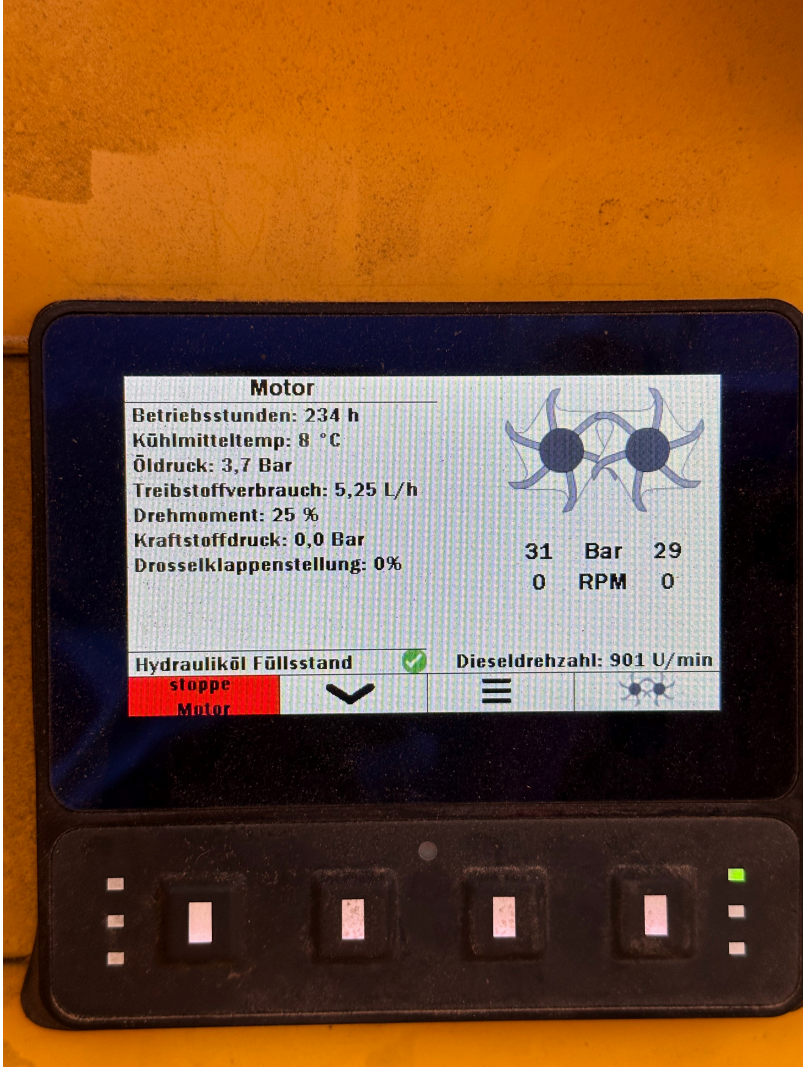

available for sale

HAMMBREAKER HML600

General details

BJ 2025
250 hours
15 ton

Technical details

- Volvo Penta Motor
- demo machine
- new shafts available
- magnet belt incl.
- 7240 x 2200 x 2750 mm

HWH Machines GmbH
Robert-Bosch-Ring 12
75038 Oberderdingen
Deutschland

[WATCH VIDEO](#) 

Punkte

- 238 PS / 175 kW Volvo Penta
- Sicherer Wartungszugang
- Großer Dieseltank 700L.
- Großer Kühlluftvorfilter
- Überband Magnet ist Standard
- Kipptrichter